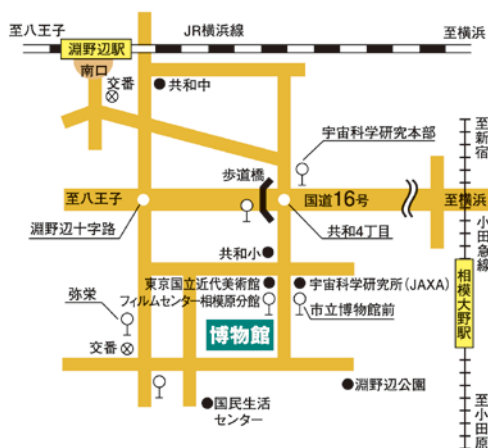

期日：平成 31 年 3 月 13 日(水)

場所：相模原市立博物館及び JAXA 相模原キャンパス内宇宙科学探査交流棟

日程：

- 13:00～ 受付（博物館内会議室）
- 13:30～ 開会
（徒歩にて移動）
- 13:45～ JAXA 相模原キャンパス内宇宙科学探査交流棟視察
（徒歩にて移動）
- 15:00～ 情報共有タイム(博物館内会議室)
- 15:50～ プラネタリウム「もっと知りたい！宇宙のハテナ」観覧または館内視察

※途中からの参加も可能です。遅れる場合は参加確認票に到着時間の目安をお書きください。

※当日、18時から情報交換会を開催します。

会場は J R 横浜線 淵野辺駅周辺、会費は 4,000 円程度（当日徴収）を予定しています。情報交換会のみ参加も可能です。どうぞふるってご参加下さい。

○相模原市立博物館へのアクセス

車で： 国道 16 号「共和 4 丁目」交差点を西へ 500 m

公共交通機関で：

J R 横浜線 淵野辺駅南口から

【徒歩】20分

【バス】神奈中バスで淵野辺駅南口（2番乗り場）から 青葉循環（博物館廻り淵野辺駅南口行）（淵 37 系統）か青葉循環（共和廻り淵野辺駅南口行）（淵 36 系統）で「市立博物館前」下車すぐ

J R 横浜線 相模原駅南口から

【バス】神奈中バスで相模原駅南口（4番乗り場）から 相模大野北口行（相 02 系統）で「宇宙科学研究本部」下車（乗車時間約 9 分）、徒歩 5 分

小田急線 相模大野駅北口から

【バス】神奈中バスで相模大野駅北口（5番乗り場）から 相模原駅南口行（相 02 系統）で「宇宙科学研究本部」下車（乗車時間約 13 分）、徒歩 5 分 神奈中バスで相模大野駅北口（2番乗り場）から 相模原駅南口行（大野台経由）（相 05 系統）で「大野台 3 丁目」下車（乗車時間約 17 分）、徒歩 8 分

JR 相模線 上溝駅南口から

【バス】神奈中バスで上溝駅南口（4番乗り場）から 淵野辺駅南口行（淵 52・淵 53・淵 59 系統）で「弥栄」下車（乗車時間約 8 分）、徒歩 8 分